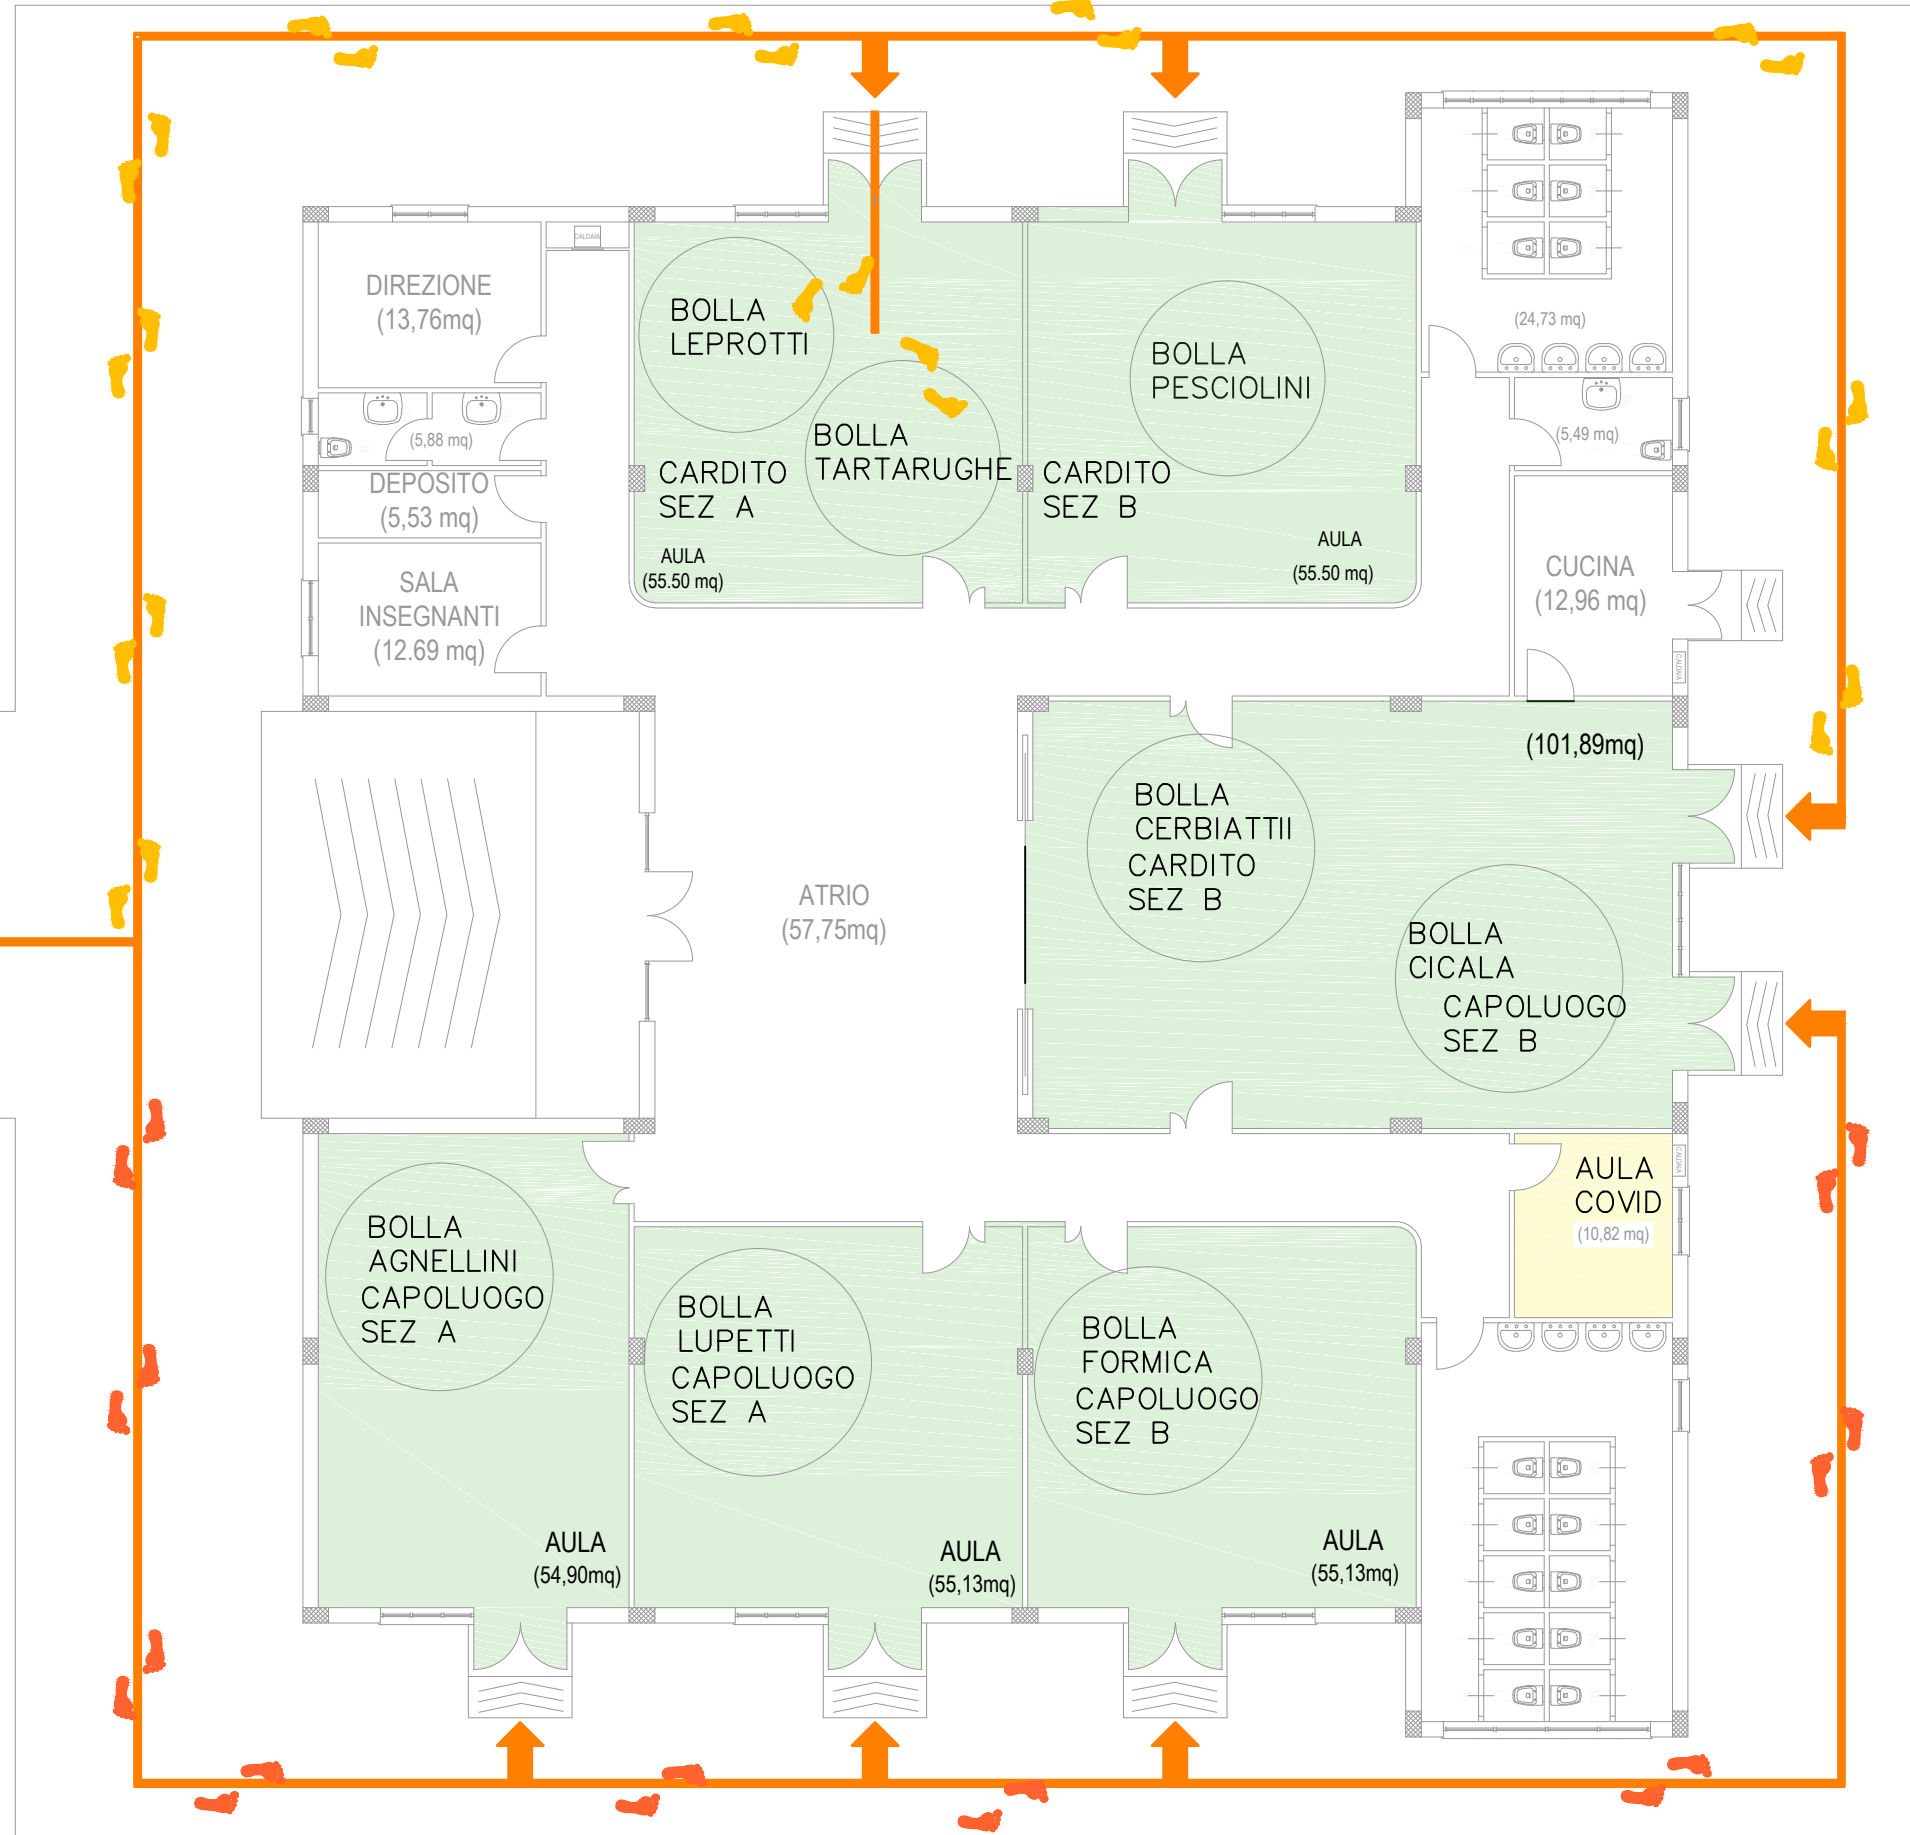

INGRESSO
INFANZIA

SCUOLA
PRIMARIA
INGRESSO
USCITA

USCITA
INFANZIA

CANCELLO CARRABILE

CANCELLO PEDONALE

PLESSO DI IOFFREDO

INFANZIA

SCUOLA
PRIMARIA
INGRESSO
USCITA
1

SCUOLA
PRIMARIA
INGRESSO
USCITA
2

PLESSO DI PIROZZA

PLESSO VALLE INFANZIA

PLESSO VALLE PRIMARIA

VIA SAN COSMA

INGRESSO
DA VIA
COSMA

VIA SAN COSMA

PLESSO DI SAN COSMA – CAPOLUOGO – CARDITO